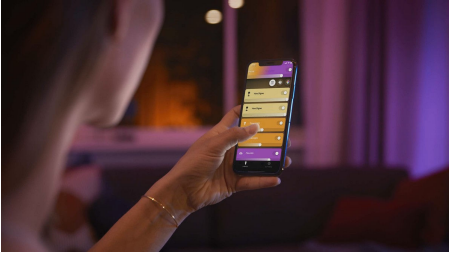

046677555320

Controla hasta 10 luces con la aplicación de Bluetooth

Con la aplicación de Bluetooth de Hue, puedes controlar tus luces inteligentes Hue en una sola habitación en tu hogar. Agrega hasta 10 luces inteligentes y contrólasas con un botón desde tu teléfono móvil.